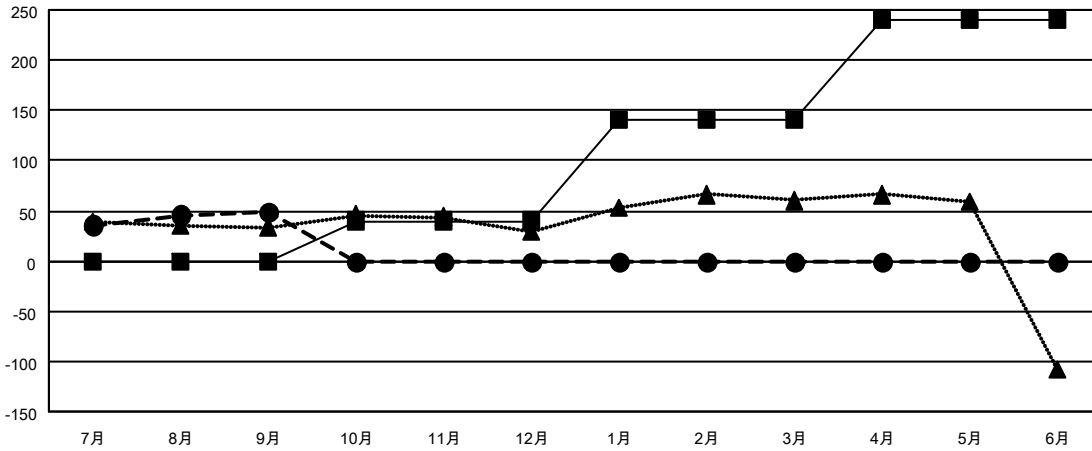

MONTHLY MEMBERSHIP PROGRESS REPORT

地域 JAPAN

District 335 C

Results as of: 9/30/2022

クラブ			
結果：2022-2023			
四半期	新クラブ目標	新クラブ	解散クラブ
7月/8月/9月	0	0	0
10月/11月/12月	1	0	0
1月/2月/3月	1	0	0
4月/5月/6月	1	0	0

名			
結果：2022-2023			
四半期	会員純増目標	会員増強実績	退会者(転籍を含む)実際
7月/8月/9月	0	99	48
10月/11月/12月	40	0	0
1月/2月/3月	100	0	0
4月/5月/6月	100	0	0

新クラブ目標及び実績累計

会員目標及び実績累計

解散クラブ: 0	47 CLUBS OF 101 一名以上の新会 員を登録	男女別	
退会者		男性	2,992 (83.25%)
物故会員	7	女性	602 (16.75%)
クラブ解散	0	NON BINARY	0 (0.00%)
その他	41	PREFER NOT TO ANSWER	0 (0.00%)
合計	48	世帯主/家族会員合計	580
	会員累計データを見るには、ここをクリック	国際会費半額の家族会員	298