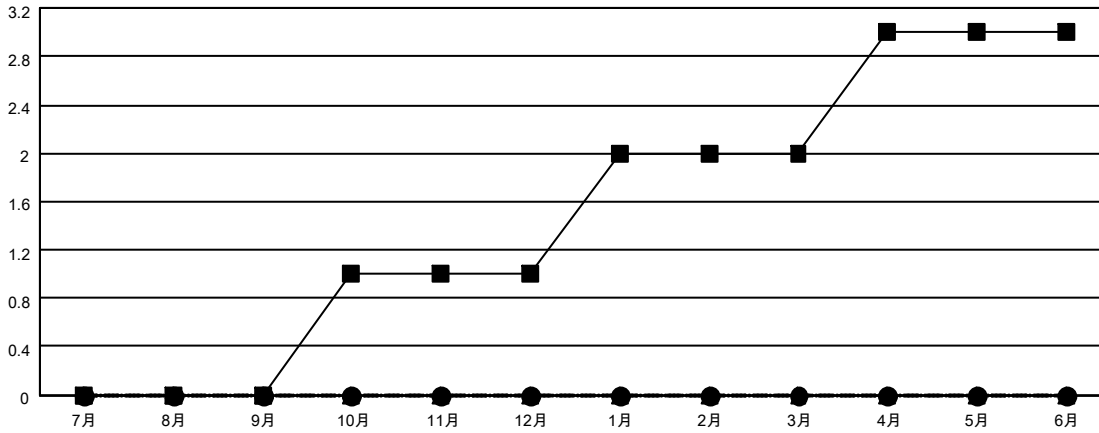

MONTHLY MEMBERSHIP PROGRESS REPORT

地域 JAPAN

District 335 C

Results as of: 9/30/2022

クラブ			
結果：2022-2023			
四半期	新クラブ目標	新クラブ	解散クラブ
7月/8月/9月	0	0	0
10月/11月/12月	1	0	0
1月/2月/3月	1	0	0
4月/5月/6月	1	0	0

名			
結果：2022-2023			
四半期	会員純増目標	会員増強実績	退会者(転籍を含む)実際
7月/8月/9月	0	99	48
10月/11月/12月	40	0	0
1月/2月/3月	100	0	0
4月/5月/6月	100	0	0

新クラブ目標及び実績累計

会員目標及び実績累計

解散クラブ: 0	47 CLUBS OF 101 一名以上の新会 員を登録	男女別	
退会者		男性	2,992 (83.25%)
物故会員	7	女性	602 (16.75%)
クラブ解散	0	NON BINARY	0 (0.00%)
その他	41	PREFER NOT TO ANSWER	0 (0.00%)
合計	48	世帯主/家族会員合計	580
	会員累計データを見るには、ここをクリック	国際会費半額の家族会員	298